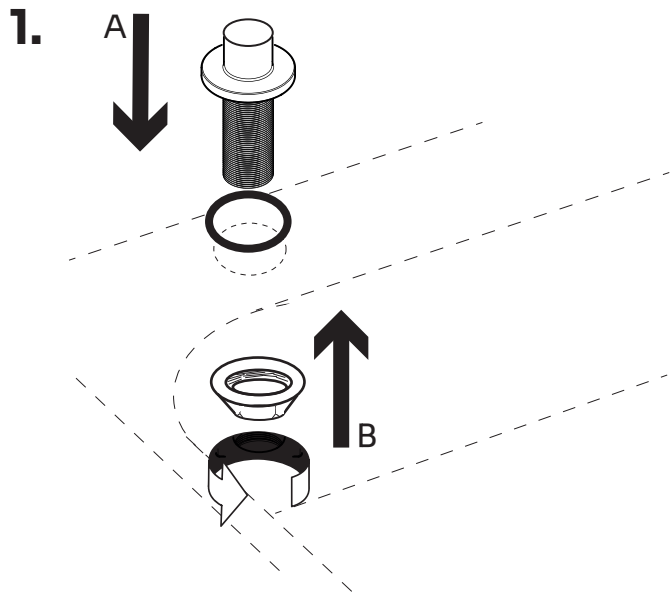

DK	Dispenser med pumpehoved
EN	Dispenser with pump
DE	Spender mit Pumpe
SE	Dispenser med pumphuvud

DK	Pumpeslange
EN	Pump tube
DE	Pumpenschlauch
SE	Pumpslang

DK	Gevindflange
EN	Threaded Flange
DE	Gewindeflansch
SE	Gängad fläns

DK	Gummipakning
EN	Ruber washer
DE	Gummidichtung
SE	Gummipackning

DK	Møtrik
EN	Lucknut
DE	Mutter
SE	Mutter

DK	0,5 ltr. sæbeflaske
EN	0,5 L botle
DE	0,5 Liter Seifenflasche
SE	0,5 liters tvålflaska

- 2. DK Montering
- EN Installation
- DE Montage
- SE Montering