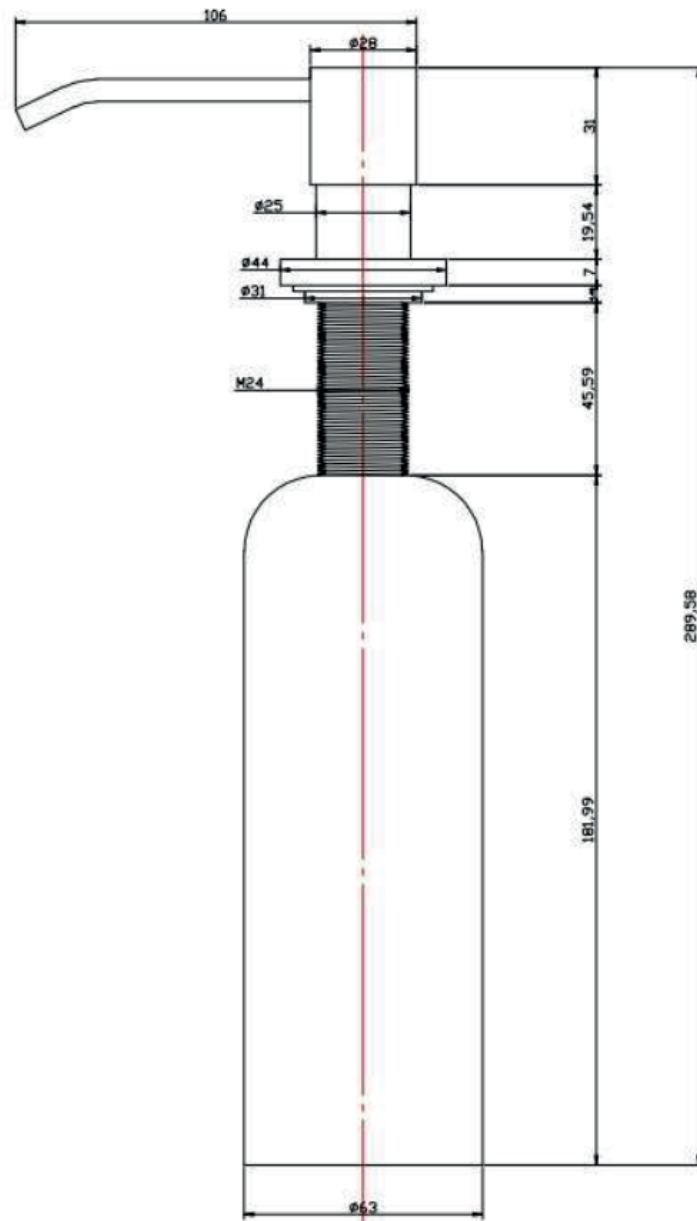

Luna

DK Monteringsvejledning
EN Installation instruction
DE Montageanleitung
SE Monteringsanvisning

Art. No: 57021, 57022, 57024, 57024BR

VVS: 774360504, 774360511, 774360505

EDITION: 2024-04-11

LAVABO®

1. DK Indhold i pakken
 EN Contents of the package
 DE Inhalt des Pakets
 SE Innehållet i förpackningen

DK	Dispenser med pumpehoved
EN	Dispenser with pump
DE	Spender mit Pumpe
SE	Dispenser med pumphuvud

DK	Pumpeslange
EN	Pump tube
DE	Pumpenschlauch
SE	Pumpslang

DK	Gevindflange
EN	Threaded Flange
DE	Gewindeflansch
SE	Gängad fläns